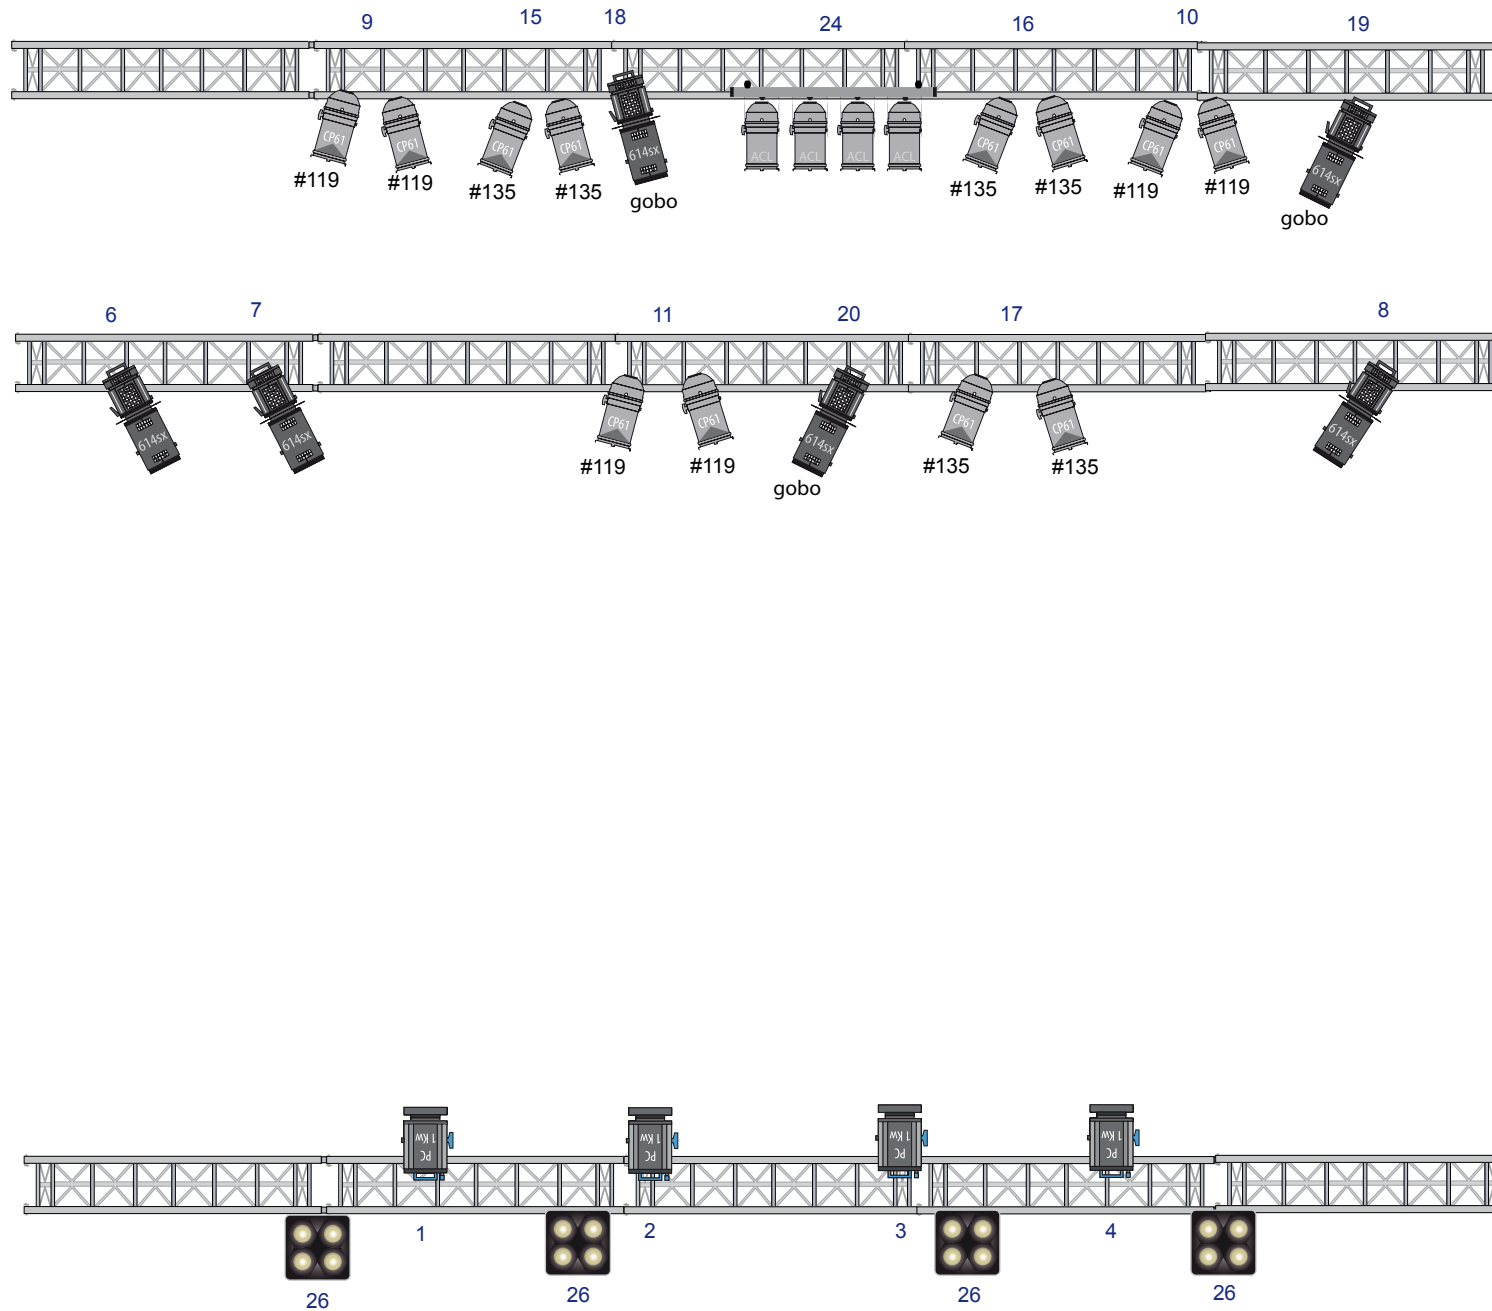

Plan lumière Dominique Comont

2 PAR CP 62

21 PAR CP 61

4 PC 1KW

7 DECOUPE 614 SX

1 serie ACL (prévoir 2 PAR 110V et 2 bretelles serie pour charge)

2 Pieds

machine à brouillard type unique

4 blinder ou FL 1300