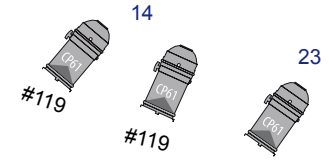

Plan lumière Dominique Comont

2 PAR CP 62

21 PAR CP 61

4 PC 1KW

7 DECOUPE 614 SX

1 serie ACL (prévoir 2 PAR 110V et 2 bretelles serie pour charge)

2 Pieds

machine à brouillard type unique

4 blinder ou FL 1300