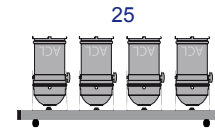

Plan lumière Dominique Comont

2 PAR CP 62

21 PAR CP 61

4 PC 1KW

7 DECOUPE 614 SX

1 serie ACL (prévoir 2 PAR 110V et 2 bretelles serie pour charge)

2 Pieds

machine à brouillard type unique