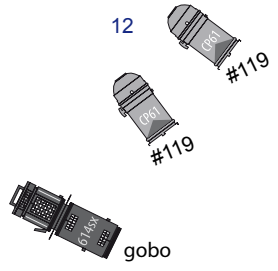

Plan lumière Dominique Comont

2 PAR CP 62

21 PAR CP 61

4 PC 1KW

7 DECOUPE 614 SX

1 serie ACL (prévoir 2 PAR 110V et 2 bretelles serie pour charge)

2 Pieds

machine à brouillard type unique

4 blinder ou FL 1300